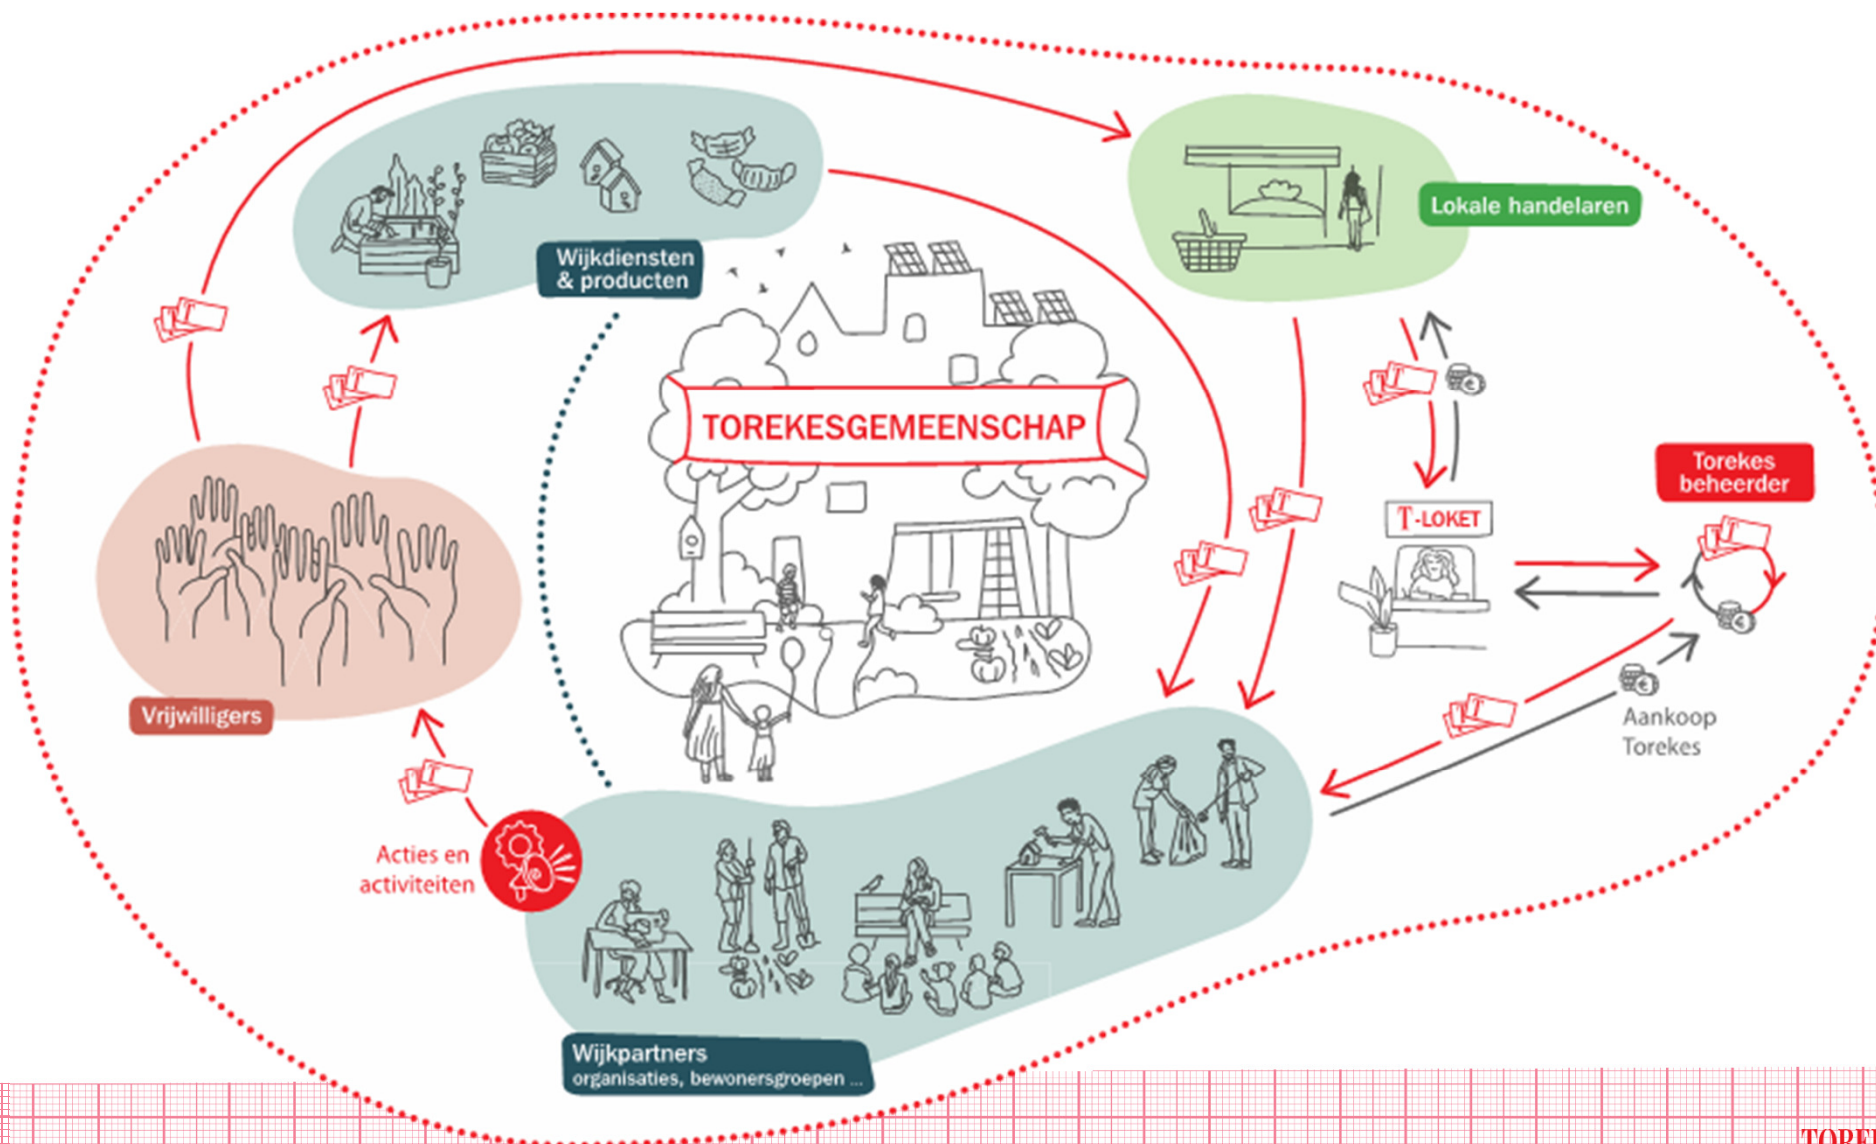

Sofie Claeysens

sofie.claeysens@saamo.be

SAAMO samen
uitsluiting
aanpakken

TOREKES

De wijkpunt van Rabot-Blaisantvest

Pluimen

Ledeberg

TOREKES

De wijkmunt van Rabot-Blaisantvest

Ook **jij** kan je inzetten voor de wijk

Er is nood aan

- Een uitbreiding van het wijkpunt systeem
 - verzilvermogelijkheden buiten de wijk, op stadsniveau: bv zwembad, theater,...
 - versterking wijkpunt- verhaal
Good practice van de wijk Rabot- Blaisantvest uitdragen naar andere wijken

Observatie

- een stijgende interesse
 - Vragen vanuit andere Gentse wijken
 - ‘Complementaire munten’ opgenomen in beleidsnota Stad Gent

Wijkfocus

- **eigenaarschap**
- hefboom rond wijknoden en **behoeften**
- **wijkkapitaal**
- **lokale handel**
- **wendbaarheid**

Voldoende ondersteuning

- vinger aan de pols, match vraag aanbod,
- inzet op diverse muntgemeenschap
- focus op doelstellingen, ruimte voor vernieuwing, communicatie...

Stadsmunt ?

Wijkmunten

met een overkoepeling op stadsniveau